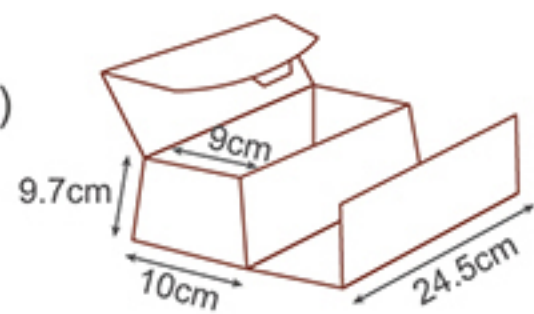

### 禮盒內容

長型蛋糕盒、提袋、內襯

### 禮盒尺寸

外徑: 24.5\*梯型寬9~10\*9.7 (cm)

內徑: 22.2\*10\*9 (cm)

提袋: 25.8\*12\*15.7 (cm)